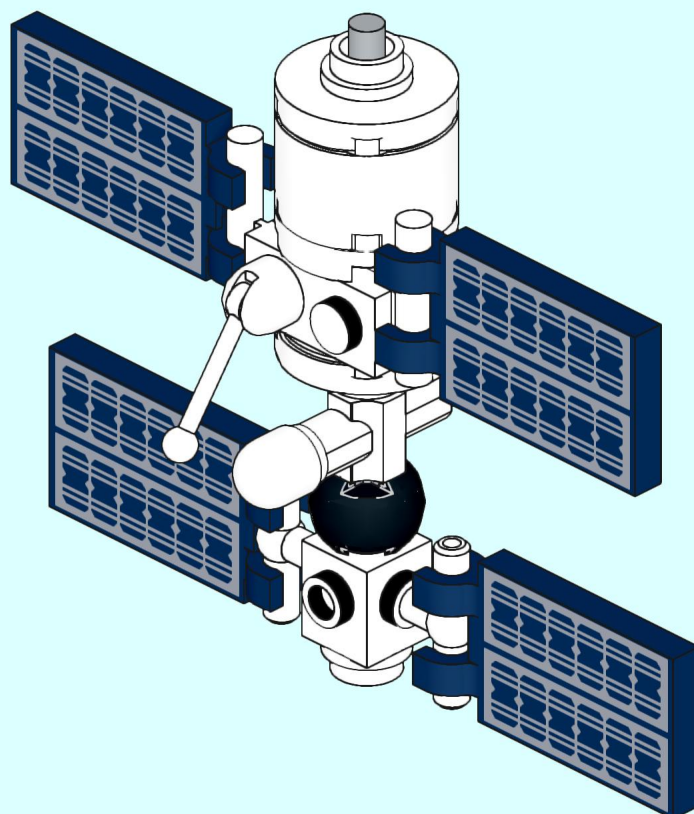

17

18

19

20

21

22

23

1x 6116608 (21462)
Medium Stone Grey