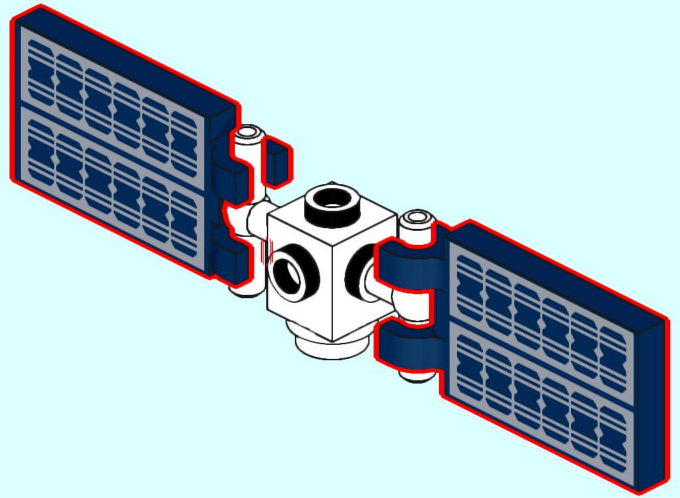

17

18

19

20

21

22

23

1x 6116608 (21462)
Medium Stone Grey