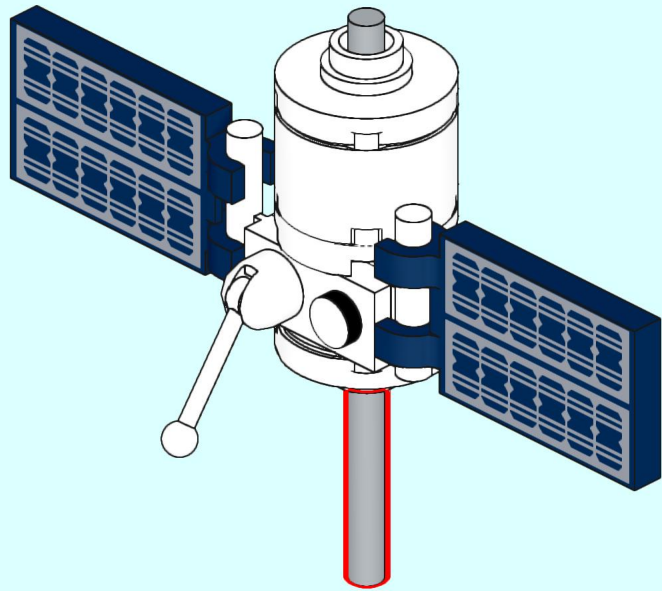

9

10

11

12

13

14

15

16

17

18

19

20

21

22

23

1x 6116608 (21462)
Medium Stone Grey