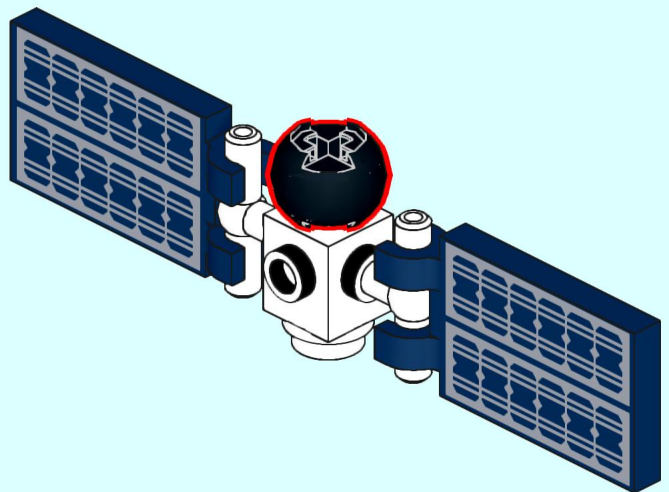

17

18

19

20

21

22

23

1x 6116608 (21462)
Medium Stone Grey