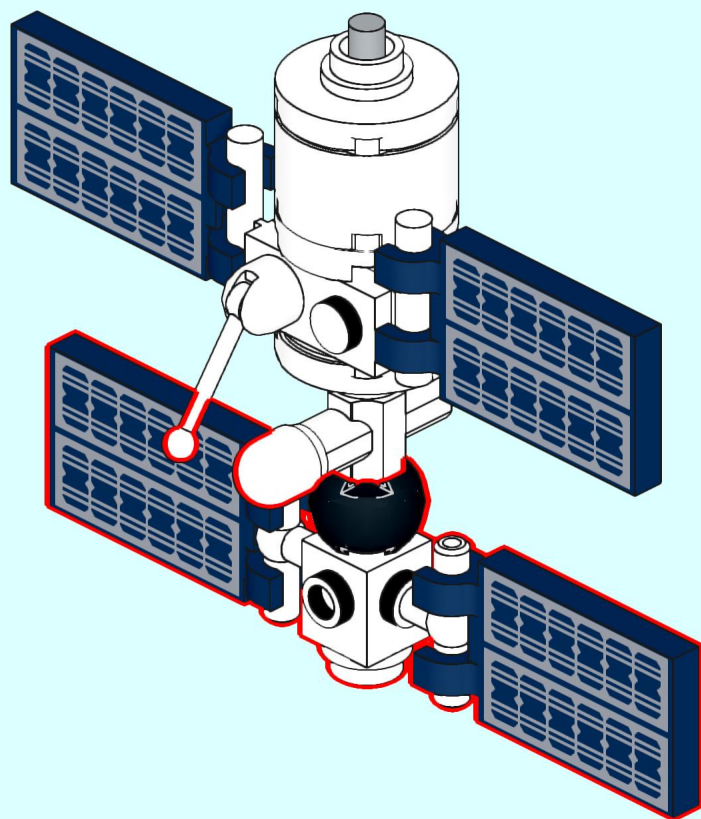

17

18

19

20

21

22

23

1x 6116608 (21462)
Medium Stone Grey