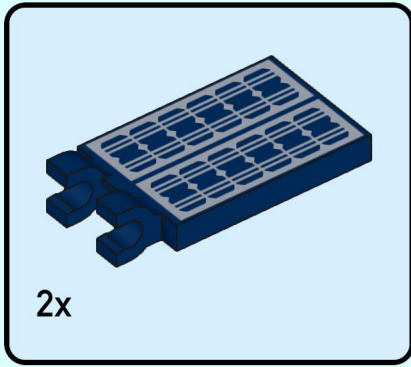

17

18

19

20

21

22

23

1x 6116608 (21462)
Medium Stone Grey